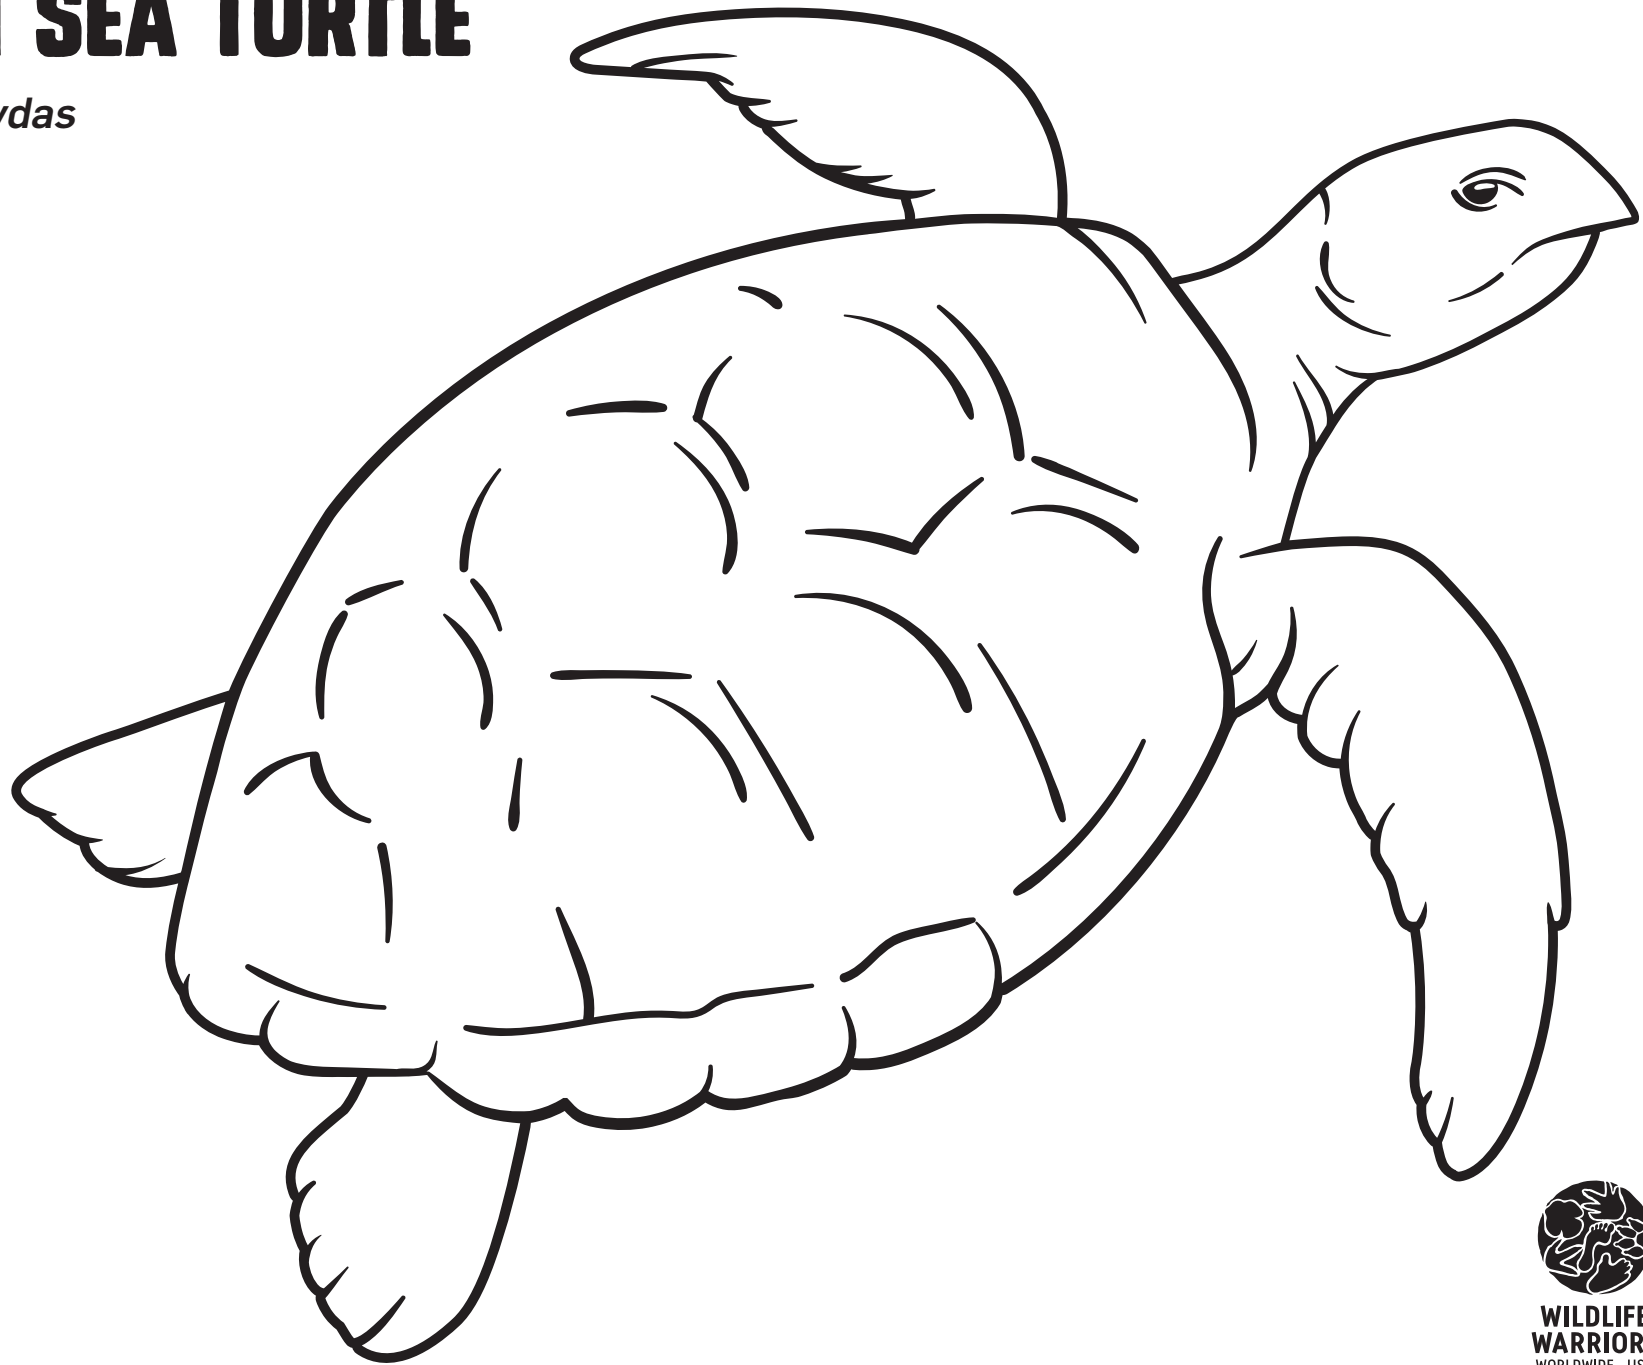

# RAINBOW LORIKEET

*Trichoglossus moluccanus*

**WILDLIFE  
WARRIORS**  
WORLDWIDE - USA

**WILDLIFE  
WARRIORS**

# GREEN SEA TURTLE

*Chelonia mydas*

**WILDLIFE  
WARRIORS**  
WORLDWIDE - USA

**WILDLIFE  
WARRIORS**

# PLATYPUS

*Ornithorhynchus anatinus*

**WILDLIFE  
WARRIORS**  
WORLDWIDE - USA

**WILDLIFE  
WARRIORS**